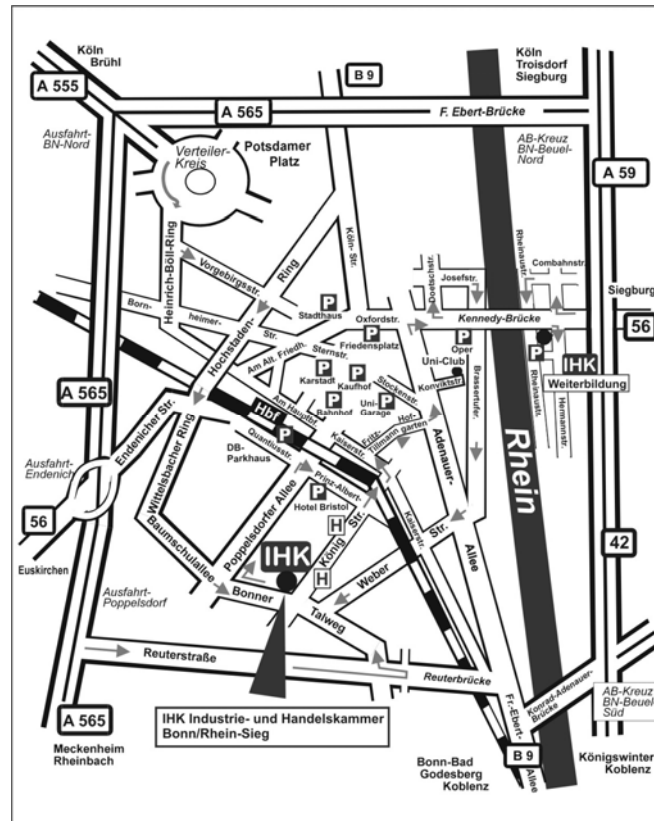

Anmeldung

Verbindliche Anmeldung zum Seminar am

(Termine s. Rückseite): _____

Name _____

Vorname _____

Strasse _____

PLZ/Ort _____

Tel: _____

E-Mail: _____

Tätigkeit als: _____

Mein Gründungsvorhaben ist:

- ☐ gewerblich
- ☐ ein Handwerk
- ☐ freiberufliche Tätigkeit
- ☐ aus der Arbeitslosigkeit
- ☐ Nebenerwerb

(Info nur für interne statistische Zwecke)

FAX: 0228/22 84-223
Tel: 0228/22 84-141 oder -143
Per E-Mail: grengros@bonn.ihk.de

IHK Bonn/Rhein-Sieg
Z.Hd. Frau Grengros
Bonner Talweg 17

53113 Bonn

Anfahrtsskizze

IHK Bonn/Rhein-Sieg
Bonner Talweg 17, 53113 Bonn

Die IHK kann leider **KEINE PARKPLÄTZE** für Seminarteilnehmer zur Verfügung stellen.

Parkplätze stehen nur in begrenztem Umfang für Kurzparker zur Verfügung. Wir bitten um Ihr Verständnis.

Bitte nutzen Sie die Parkmöglichkeiten der Umgebung. Wir empfehlen **Straßenbahnlinie 61 und 62** bis Haltestelle **Königstraße**. Parkgarage Bristol Hotel, Prinz-Albert-Str. oder Parkhaus Hauptbahnhof, Quantiusstraße.